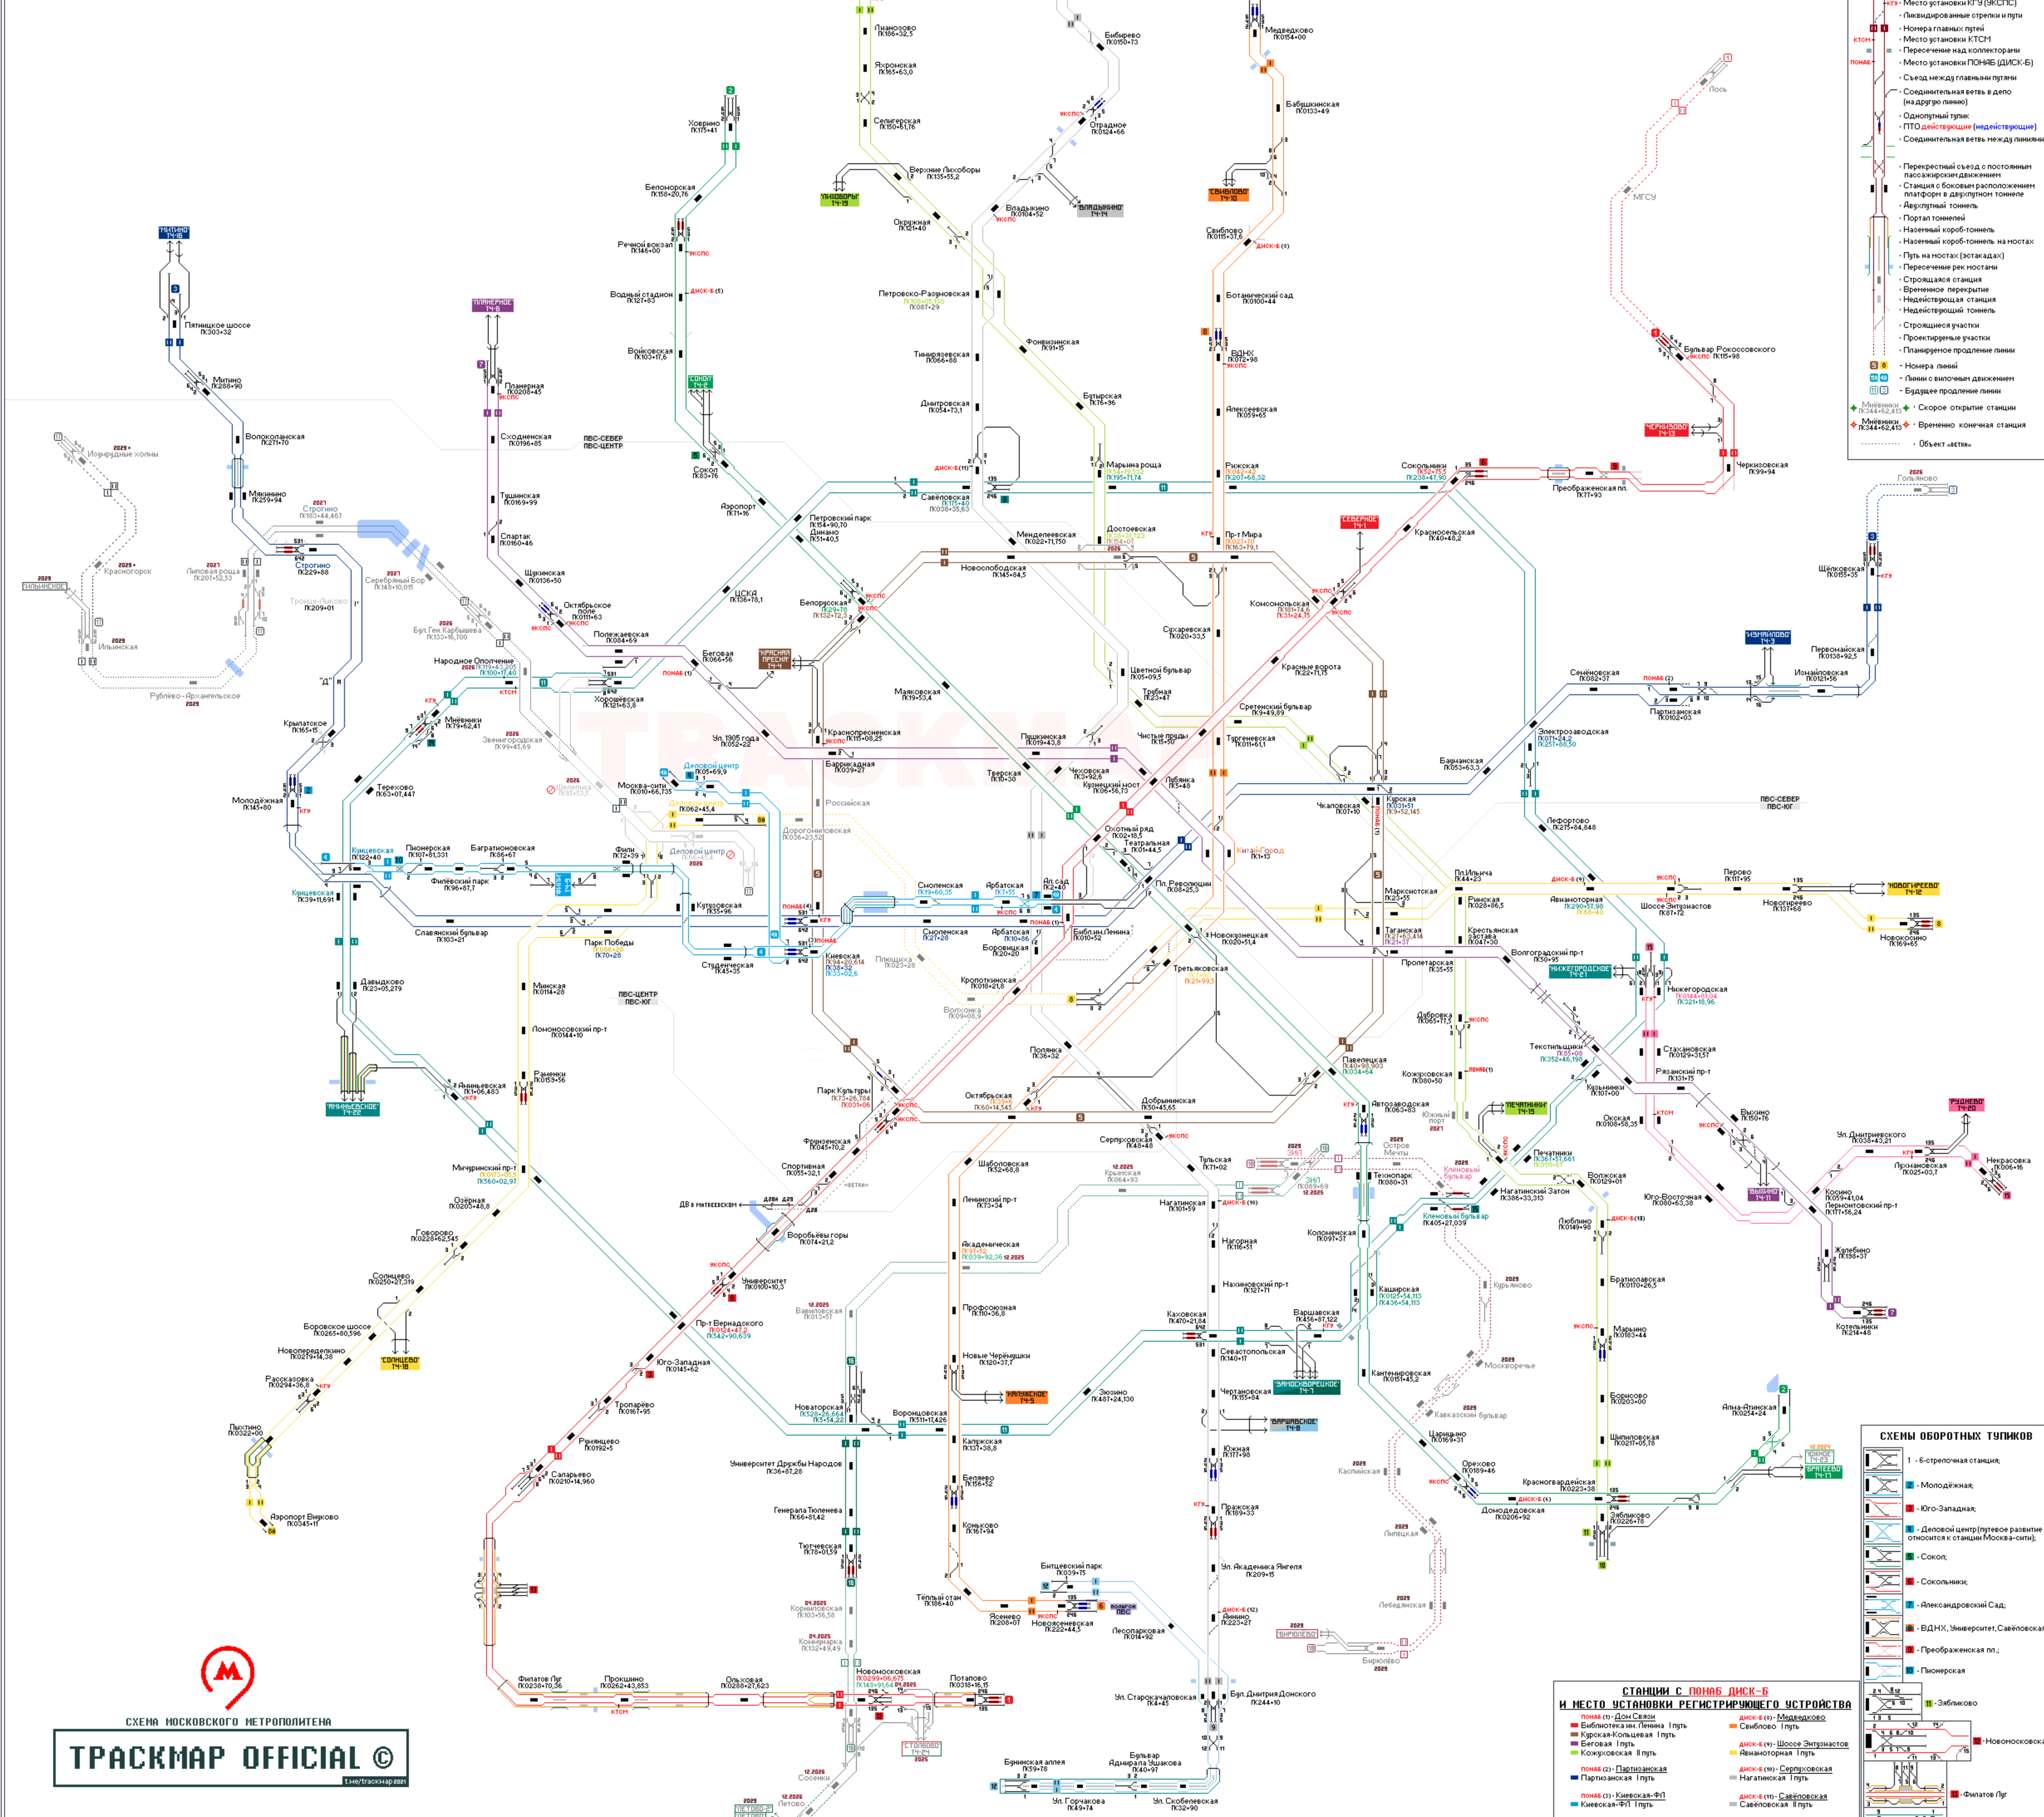

УСЛОВНЫЕ ОБОЗНАЧЕНИЯ

- Путь для отстоя и оборота составов
- Номера стрелок
- Станция
- Место установки КТЗ (ЖКСПС)
- Ликвидированные стрелки и пути
- Номера главных путей
- Место установки КТСН
- Пересечение над коллекторами
- Место установки ПОАБ (ДИСК-Б)
- Съезд между главными путями
- Соединительная ветвь в депо (на другую линию)
- Одноступенчатый туннель
- ПТО для движения (недействующий)
- Соединительная ветвь между линиями
- Перекрестный съезд с постоянным пассажирским движением
- Станция с боковым расположением платформ в двухпутном тоннеле
- Автоматический туннель
- Портал тоннели
- Наземный короб-тоннель
- Наземный короб-тоннель на мостах
- Путь на мост (ветка)
- Пересечение рек/мостами
- Строительная станция
- Временное перекрытие
- Недействующая станция
- Недействующий туннель
- Строительные участки
- Проектируемые участки
- Планируемое продление линии
- Номера линий
- Линии с выключенным движением
- Будущие продления линии
- Скорое открытие станции
- Мини-линии (К344-62,45)
- Временно конечная станция
- Объект «летя»

СХЕМЫ ОБОРОТНЫХ ТУПИКОВ

- 6-стрелочная станция
- Молодежная
- Юго-Западная
- Деловой центр (путевое развитие относится к станции Москва-сити)
- Сокол
- Сокольники
- Александровский Сад
- ВДНХ, Университет, Савиловская
- Преображенская пл.
- Пионерская
- Збликово
- Новооскольская
- Филатов Луг
- Миенки
- Кленовый бульвар