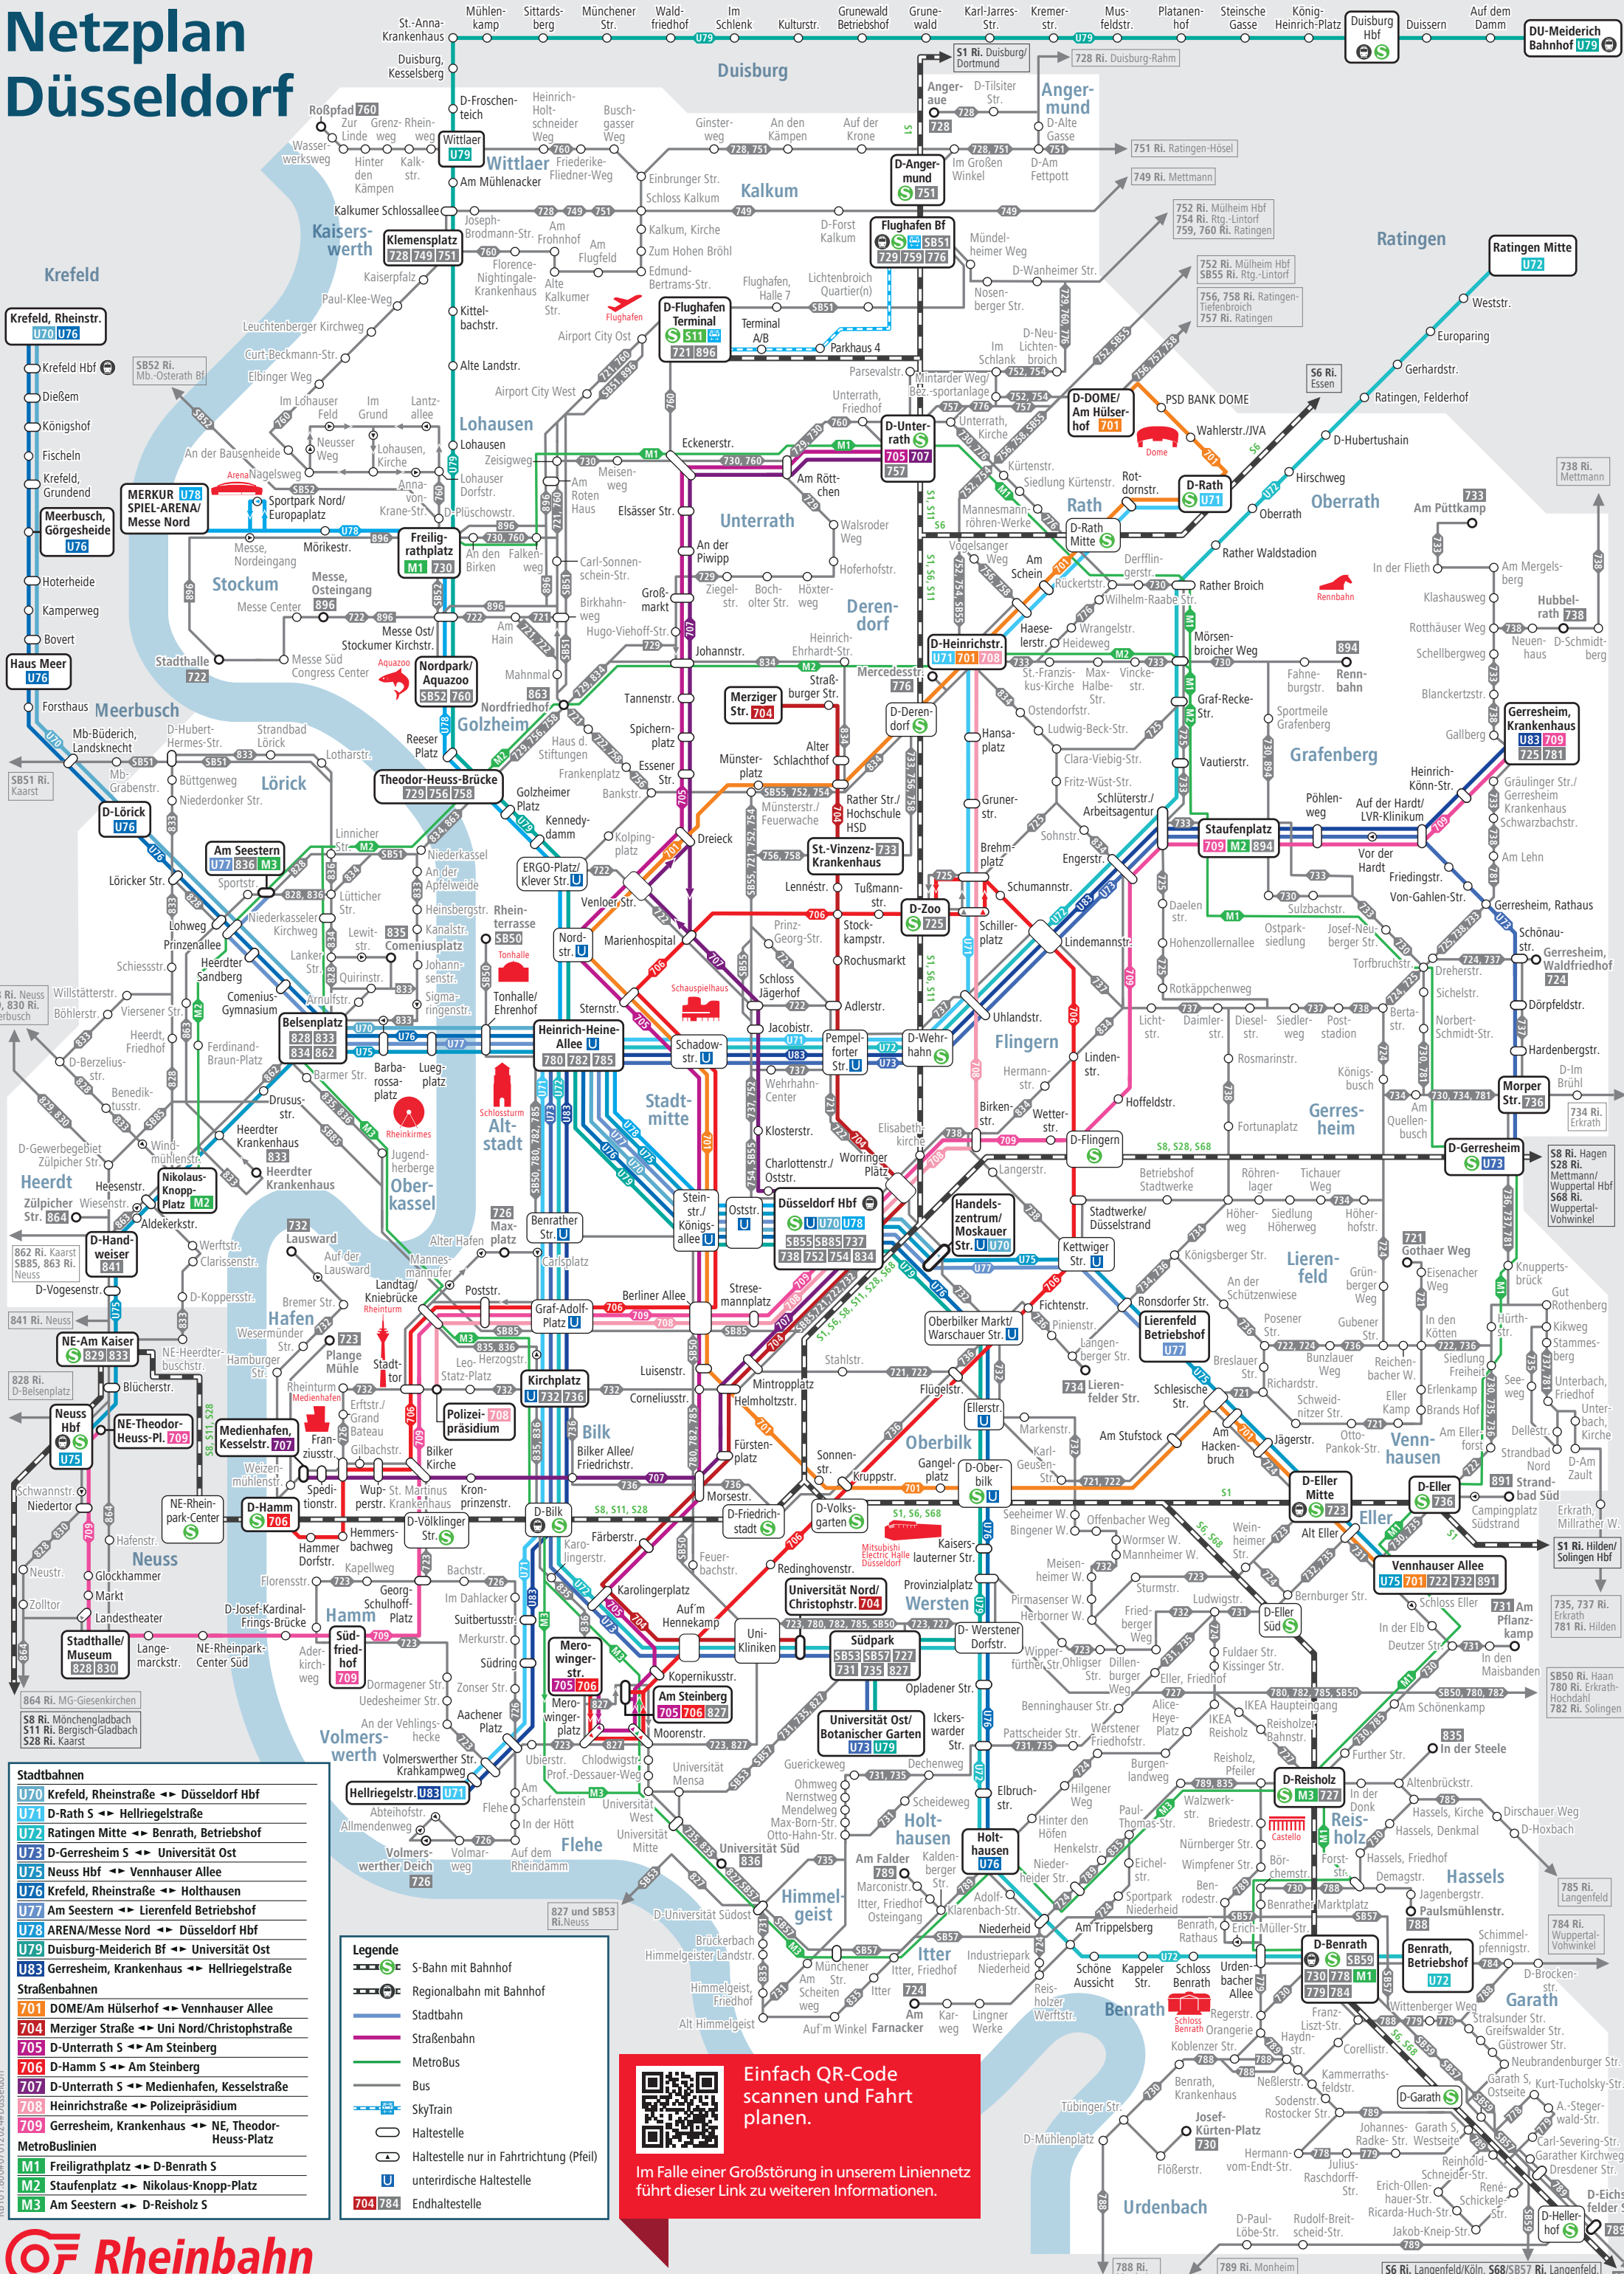

Netzplan Düsseldorf

Stadtbahnen	
U70	Krefeld, Rheinstraße ↔ Düsseldorf Hbf
U71	D-Rath S ↔ Hellriegelstraße
U72	Ratingen Mitte ↔ Benrath, Betriebshof
U73	D-Gerresheim S ↔ Universität Ost
U75	Neuss Hbf ↔ Vennhauser Allee
U76	Krefeld, Rheinstraße ↔ Holthausen
U77	Am Seestern ↔ Lierenfeld Betriebshof
U78	ARENA/Messe Nord ↔ Düsseldorf Hbf
U79	Duisburg-Meiderich Bf ↔ Universität Ost
U83	Gerresheim, Krankenhaus ↔ Hellriegelstraße
Straßenbahnen	
701	DOME/Am Hülseshof ↔ Vennhauser Allee
704	Merziger Straße ↔ Uni Nord/Christophstraße
705	D-Unterrath S ↔ Am Steinberg
706	D-Hamm S ↔ Am Steinberg
707	D-Unterrath S ↔ Medienhafen, Kesselstraße
708	Heinrichstraße ↔ Polizeipräsidium
709	Gerresheim, Krankenhaus ↔ NE, Theodor-Heuss-Platz
MetroBuslinien	
M1	Freiligrathplatz ↔ D-Benrath S
M2	Staufplatz ↔ Nikolaus-Knopp-Platz
M3	Am Seestern ↔ D-Reisholz S

Legende	
	S-Bahn mit Bahnhof
	Regionalbahn mit Bahnhof
	Stadtbahn
	Straßenbahn
	MetroBus
	Bus
	SkyTrain
	Haltestelle
	Haltestelle nur in Fahrtrichtung (Pfeil)
	unterirdische Haltestelle
	Endhaltestelle

Einfach QR-Code scannen und Fahrt planen.

Im Falle einer Großstörung in unserem Liniennetz führt dieser Link zu weiteren Informationen.